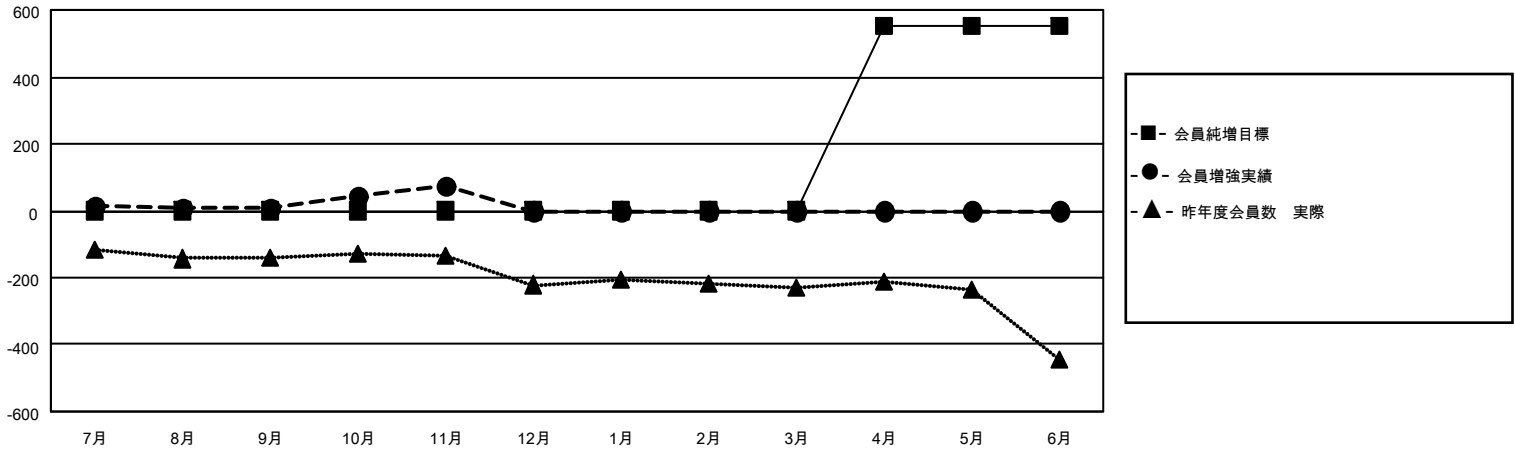

MONTHLY MEMBERSHIP PROGRESS REPORT

地域 JAPAN

District 330 A

Results as of: 11/30/2021

クラブ			
結果：2021-2022			
四半期	新クラブ目標	新クラブ	解散クラブ
7月/8月/9月	0	0	0
10月/11月/12月	0	0	0
1月/2月/3月	2	0	0
4月/5月/6月	3	0	0

名			
結果：2021-2022			
四半期	会員純増目標	会員増強実績	退会者(転籍を含む)実際
7月/8月/9月	0	82	65
10月/11月/12月	0	96	33
1月/2月/3月	0	0	0
4月/5月/6月	550	0	0

新クラブ目標及び実績累計

会員目標及び実績累計

解散クラブ: 0	58 CLUBS OF 193 一名以上の新会 員を登録	男女別	
退会者		男性	4,075 (72.16%)
物故会員 20	会員累計データを見るには、ここをクリック	女性	1,572 (27.84%)
クラブ解散 0		NON BINARY	0 (0.00%)
その他 78		PREFER NOT TO ANSWER	0 (0.00%)
合計 98		世帯主/家族会員合計	2,301
		国際会費半額の家族会員	1,455