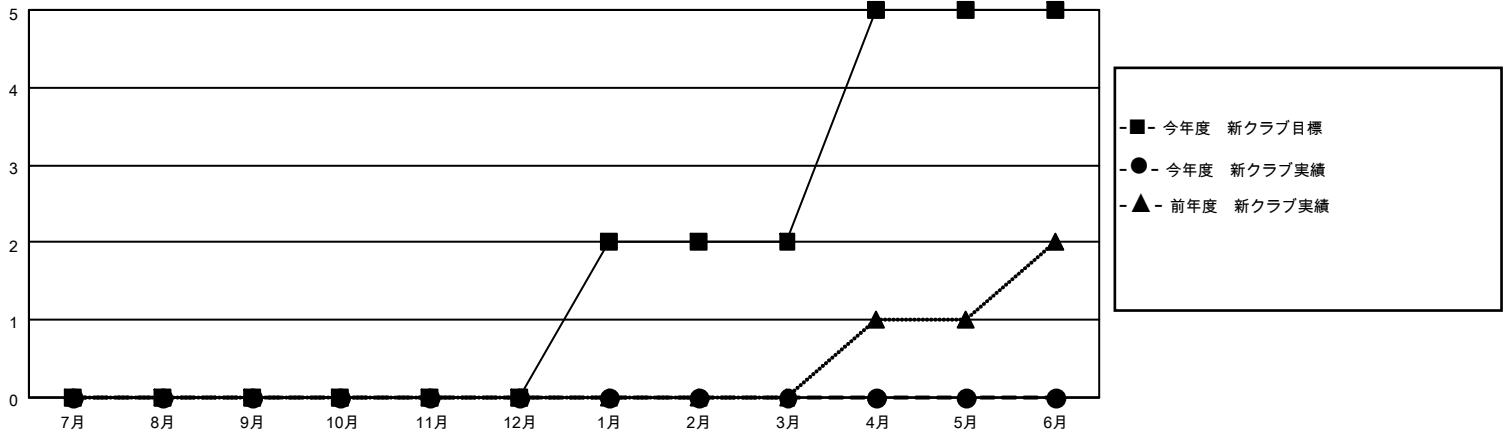

MONTHLY MEMBERSHIP PROGRESS REPORT

地域 JAPAN

District 330 A

Results as of: 11/30/2021

クラブ			
結果：2021-2022			
四半期	新クラブ目標	新クラブ	解散クラブ
7月/8月/9月	0	0	0
10月/11月/12月	0	0	0
1月/2月/3月	2	0	0
4月/5月/6月	3	0	0

名			
結果：2021-2022			
四半期	会員純増目標	会員増強実績	退会者(転籍を含む)実際
7月/8月/9月	0	82	65
10月/11月/12月	0	96	33
1月/2月/3月	0	0	0
4月/5月/6月	550	0	0

新クラブ目標及び実績累計

会員目標及び実績累計

解散クラブ: 0	58 CLUBS OF 193 一名以上の新会 員を登録	男女別	
退会者		男性	4,075 (72.16%)
物故会員 20	会員累計データを見るには、ここをクリック	女性	1,572 (27.84%)
クラブ解散 0		NON BINARY	0 (0.00%)
その他 78		PREFER NOT TO ANSWER	0 (0.00%)
合計 98		世帯主/家族会員合計	2,301
		国際会費半額の家族会員	1,455